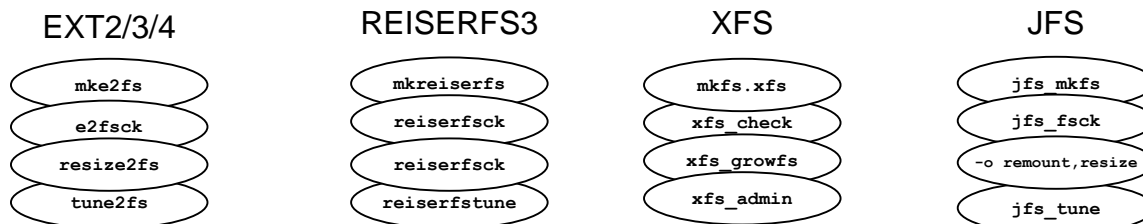

Рис. 17.1

Рис. 17.2

Рис. 18.1a

Рис. 18.2

Linear (Volume Set)

Рис. 18.3а

Mirroring (Duplexing) (RAID-1)

Рис. 18.3б

Stripe Set (RAID-0)

Рис. 18.3в

Stripe Set w/Parity (RAID-5)

Рис. 18.3г

Рис. 18.5б

Рис. 18.5г

Рис. 18.5а

Рис. 18.5в

Рис. 19.16

Рис. 19.1a

Рис. 19.1в

Рис. 19.1г

Рис. 19.2

```

/etc/fstab
device      mnt-point   fstype      mntopts    freq        passno

```

Рис. 19.3

Рис. 20.1

Рис. 20.2

Рис. 21.1

Рис. 21.2

Рис. 22.1а

Рис. 22.1б

Рис. 22.2а