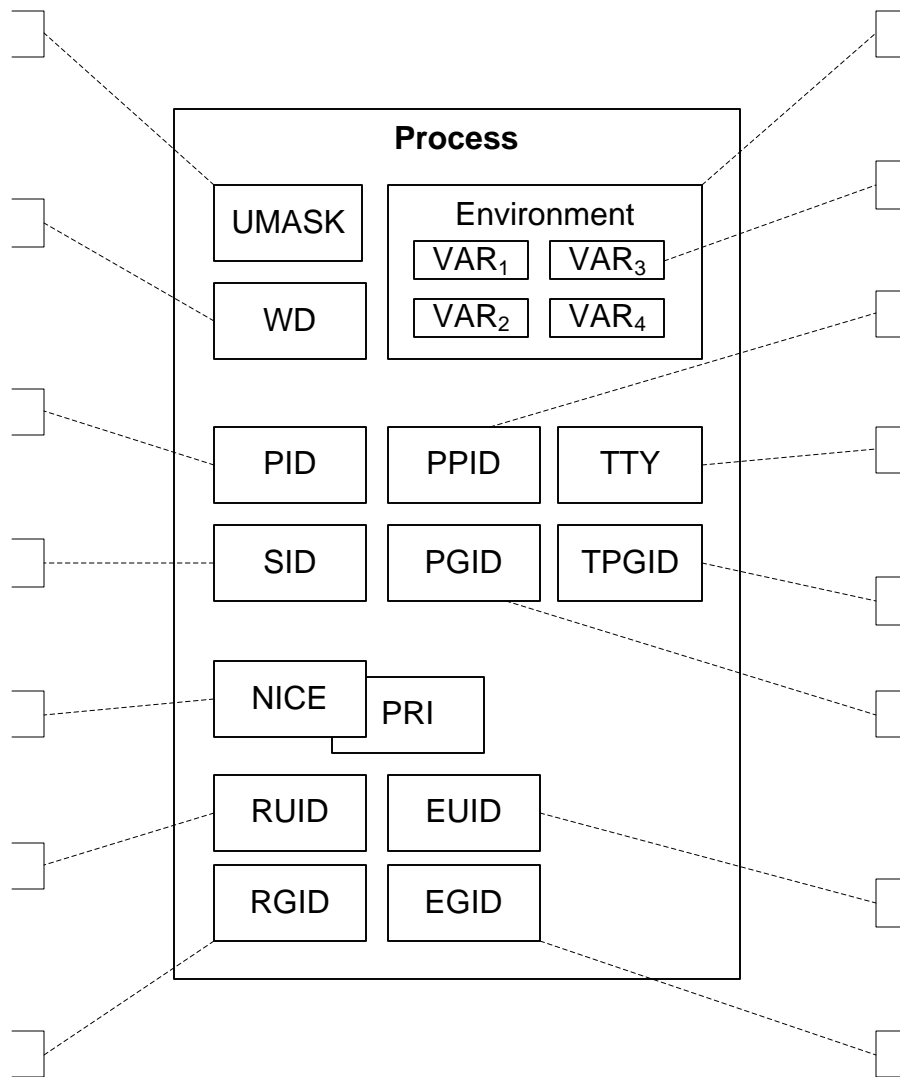

Атрибут	Значение
Type	Named Pipe
Access Mode	rwxr--r--
Owners	root:root
ATime	03.04.2000, 16:30
MTime	03.04.2000, 16:30
CTime	03.04.2000, 16:30
Counter	1

Метаданные (i-node) #K

Атрибут	Значение
Type	Socket
Access Mode	rwxr--r--
Owners	root:root
ATime	03.04.2000, 16:30
MTime	03.04.2000, 16:30
CTime	03.04.2000, 16:30
Counter	1

Рис. 8.4

Рис. 8.6

Рис. 8.7

Рис. 8.8

Рис. 8.9

Рис. 9.1

Рис. 9.2

Рис. 9.3а

Рис. 9.3б

Рис. 9.3в

Рис. 9.3г

Рис. 9.4

Рис. 9.5

Рис. 9.6

Рис. 10.1

Рис. 10.2

Рис. 10.3а

Рис. 10.3б

Рис. 10.4в

Рис. 10.5г

Рис. 10.6

Рис. 10.7а

Рис. 10.7б

Рис. 11.1