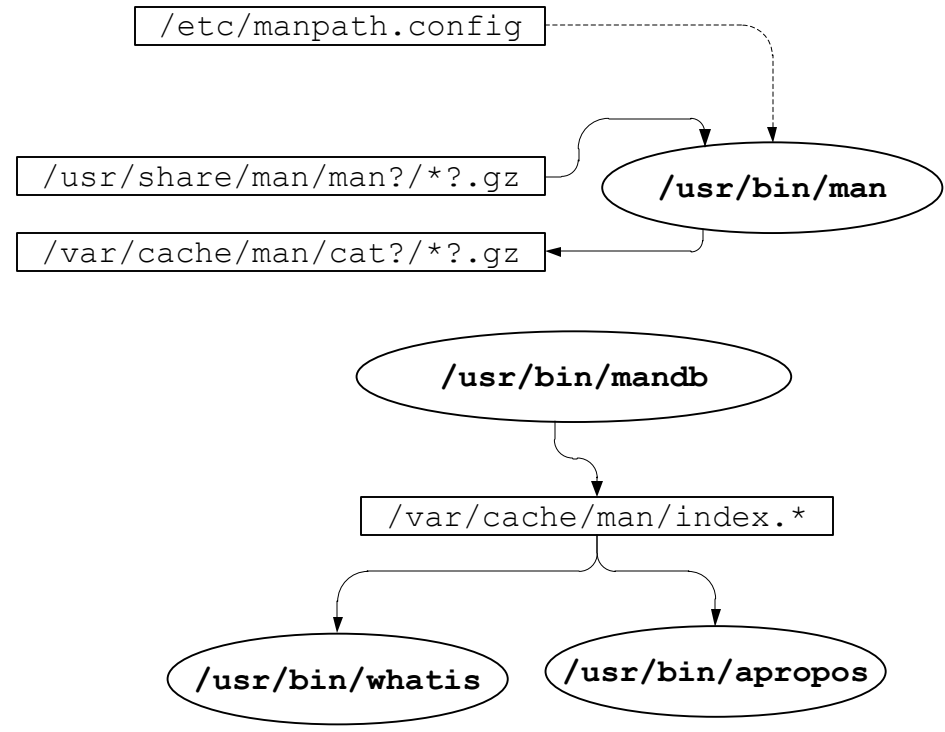

Рис. 5.4

Рис. 6.1

Рис. 7.1а

Рис. 7.1б

Рис. 8.1

Рис. 8.2

Рис. 8.3

Рис. 8.5

Атрибут	Значение
Type	Named Pipe
Access Mode	rwxr--r--
Owners	root:root
ATime	03.04.2000, 16:30
MTime	03.04.2000, 16:30
CTime	03.04.2000, 16:30
Counter	1

Метаданные (i-node) #K

Атрибут	Значение
Type	Socket
Access Mode	rwxr--r--
Owners	root:root
ATime	03.04.2000, 16:30
MTime	03.04.2000, 16:30
CTime	03.04.2000, 16:30
Counter	1