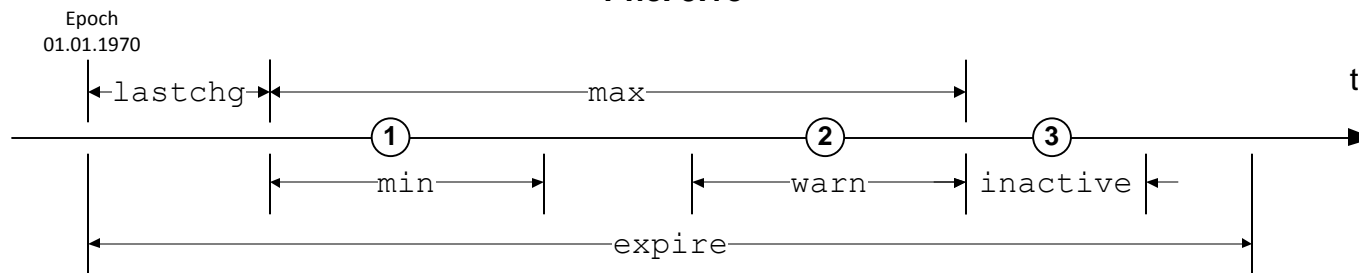

User

/etc/passwd

username:password:UID:GID:GECOS:home-directory:shell

Рис. 5.1a

/etc/shadow

username:password:lastchg:min:max:warn:inactive:expire:flag

Рис. 5.1б

Рис. 5.1в

/etc/group

groupname:password:GID:member,member,member...

Рис. 5.2a

Group

/etc/gshadow

groupname:password:admin,admin...:member,member,member...