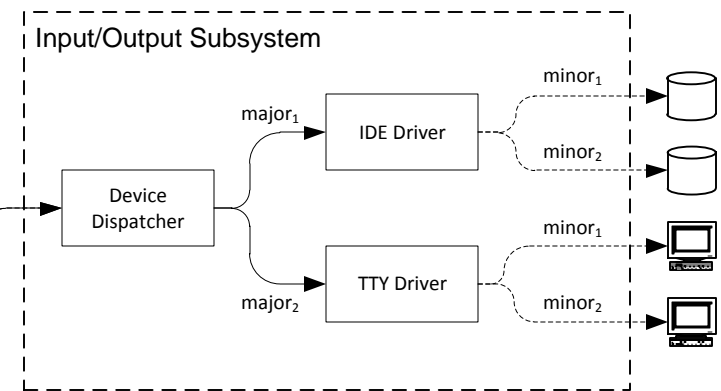

Атрибут	Значение
Type	Named Pipe
Access Mode	rwxr--r--
Owners	root:root
ATime	03.04.2000, 16:30
MTime	03.04.2000, 16:30
CTime	03.04.2000, 16:30
Counter	1

Метаданные (i-node) #K

Атрибут	Значение
Type	Socket
Access Mode	rwxr--r--
Owners	root:root
ATime	03.04.2000, 16:30
MTime	03.04.2000, 16:30
CTime	03.04.2000, 16:30
Counter	1

Рис. 8.4

Рис. 8.6

Рис. 8.7

Рис. 8.8

Рис. 8.9

Рис. 9.1

Рис. 9.2

Рис. 9.3а