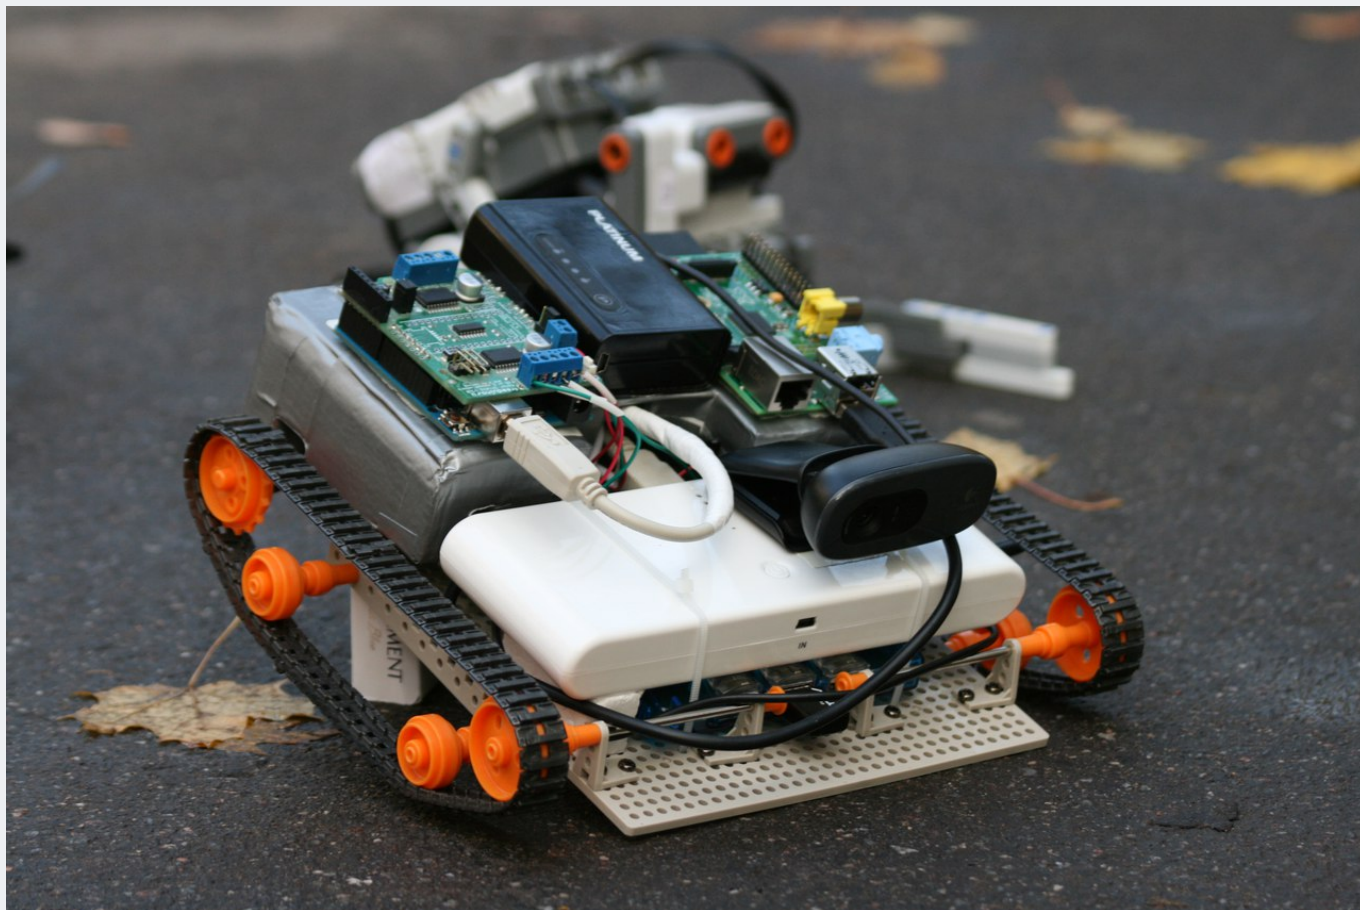

Олимпиада по робототехнике 2016

29 октября 2016 года кафедра "Телематика" при поддержке Комитета по науке и высшей школе правительства Санкт-Петербурга проводит региональную олимпиаду по робототехнике для студентов высших учебных заведений Санкт-Петербурга.

Соревнования проводятся по следующим номинациям:

1. Движение по трассе одного робота.
2. Движение по лабиринту одного робота.
3. Парковка робота в лабиринте.
4. Движение робота за лидером.

Начало в 10.00.